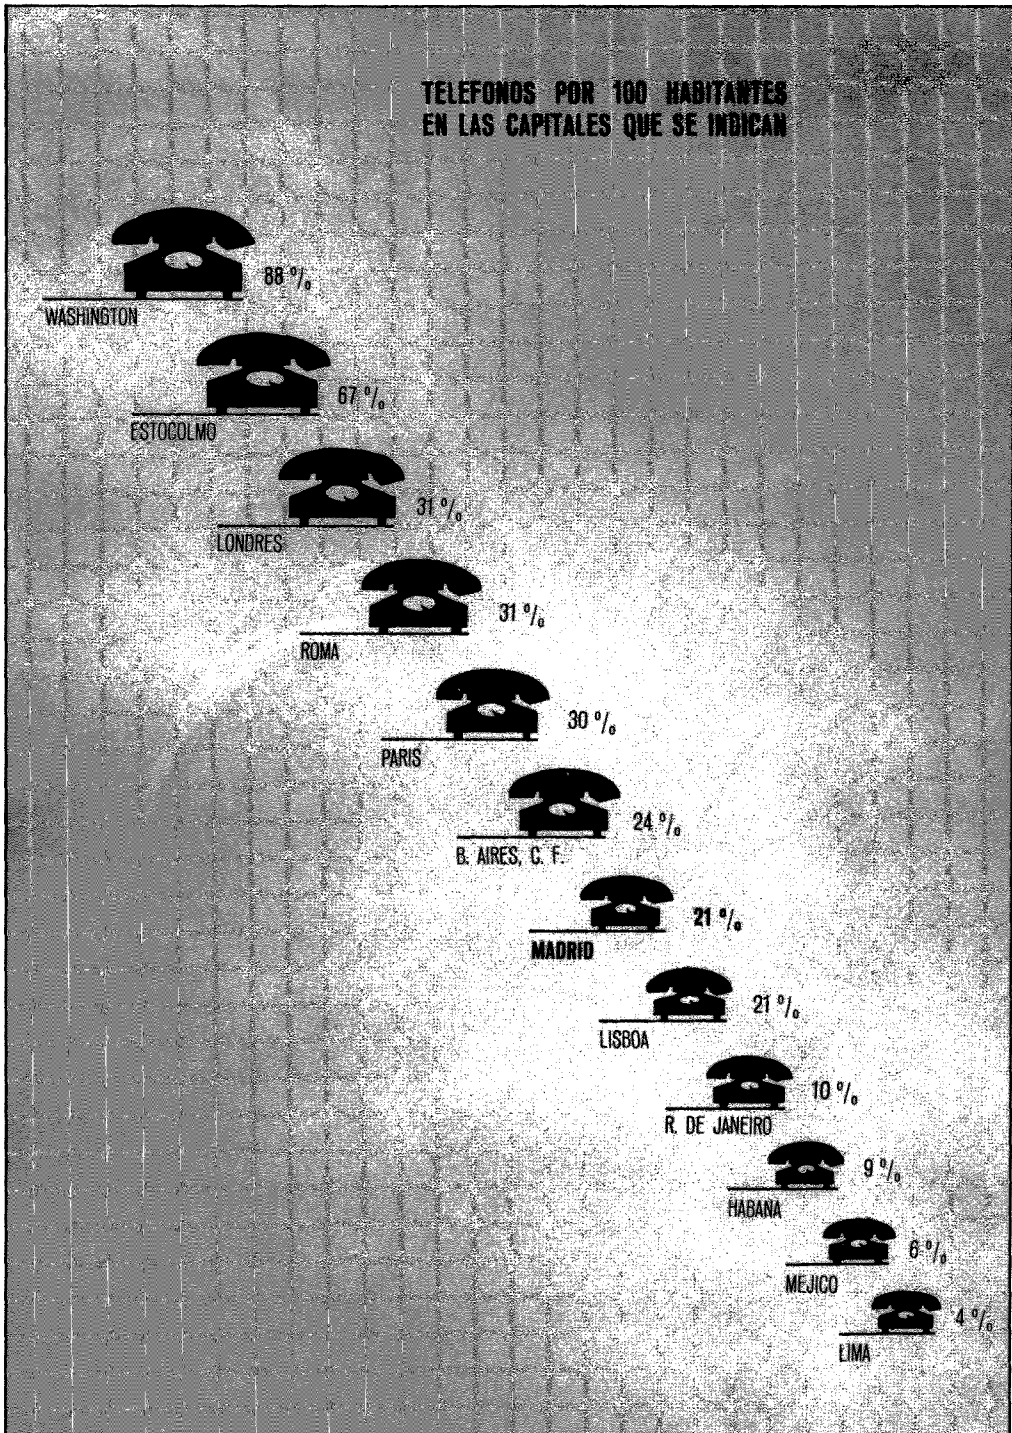

Apéndice número 7

Apéndice número 8

Teléfonos en servicio en distintos países

1.º DE ENERO DE 1963

PAISES	TELÉFONOS EN SERVICIO	TELÉFONOS POR CIENTO HABITANTES	% DE TELÉ- FONOS AUTOMÁTICOS
EUROPA			
Mónaco	10.597	48,17	100,0
Suecia	3.053.752	40,28	93,5
Suiza	1.875.225	32,90	100,0
Liechtenstein	5.268	29,27	100,0
Dinamarca	1.193.555	25,39	58,8
Islandia	45.041	23,96	72,2
Noruega	808.028	22,12	74,6
Luxemburgo	62.750	19,49	99,1
Gran Bretaña (Marzo 1963)	8.911.000	16,72	87,0
Holanda	1.888.228	15,88	100,0
Finlandia	682.074	15,08	85,1
Bélgica	1.285.357	13,91	92,6
Gibraltar	3.398	12,59	100,0
Alemania, República Federal	7.047.031	12,37	99,8
Austria	804.900	11,24	93,6
Francia	4.977.797	10,52	81,8
Italia	4.654.744	9,25	97,1
Checoslovaquia	1.206.711	8,68	83,7
Alemania, República Democrática...	1.435.753	8,38	96,6
España (Diciembre 1963)	2.291.110	7,37	78,6
Irlanda	181.020	6,42	74,0
San Marino	1.050	6,18	100,0
Malta (Marzo 1963)	18.047	5,49	91,0
Portugal	455.063	5,09	76,1
Hungría	479.445	4,76	72,6
Grecia	302.843	3,58	94,2
Polonia	1.030.680	3,38	79,1
U. R. S. S.	5.769.200	2,59	60,0
Bulgaria	206.700	2,57	48,0
Andorra	200	2,00	0,0
Rumania	347.475	1,85	75,8
Yugoslavia	303.372	1,60	83,8
Turquía	263.802	0,91	83,1
Albania	6.000	0,35	50,0
AMERICA			
Estados Unidos	80.699.000	43,05	98,1
Canadá	6.330.000	33,73	90,0
Argentina	1.399.565	6,48	88,4
Uruguay	177.866	6,11	65,0
Puerto Rico	140.389	5,65	95,2
Cuba	217.000	3,04	92,0
Venezuela	229.304	2,86	96,1
Chile	220.581	2,73	81,7
Colombia	350.000	2,34	98,0