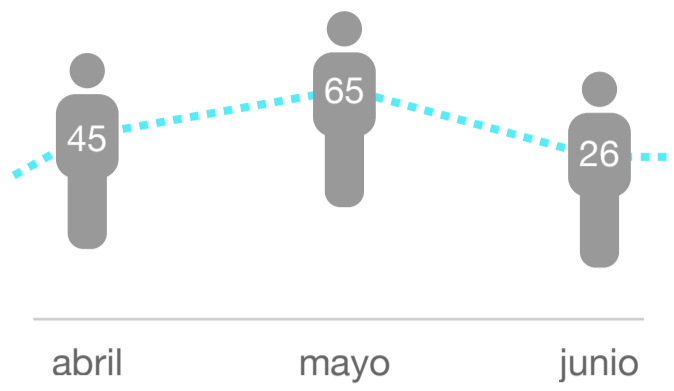

136 usuarios

Somos *lean*: validamos con usuarios en iteraciones rápidas.

hemos hecho

hemos realizado

hemos recibido

hemos creado

Según Drivies, nuestros usuarios conducen...

1061 kilómetros al mes

20 kilómetros por trayecto

30% fines de semana

8 incidencias por cada 100 km.

- 3 de velocidad
- 2 de brusquedad
- 3 de distracción

Nuestra forma de conducir puede ser mejor usando Drivies.

55%

de nuestros usuarios alpha han **mejorado** su conducción.