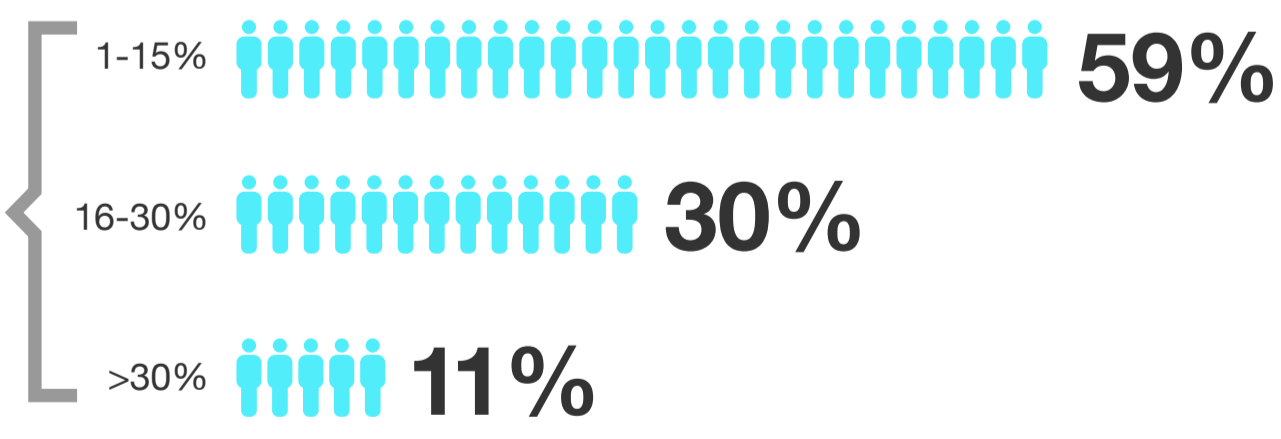

20 kilómetros por trayecto

30% fines de semana

8 incidencias por cada 100 km.

- 3 de velocidad
- 2 de brusquedad
- 3 de distracción

Nuestra forma de conducir puede ser mejor usando Drivies.

55%

de nuestros usuarios alpha han **mejorado** su conducción.