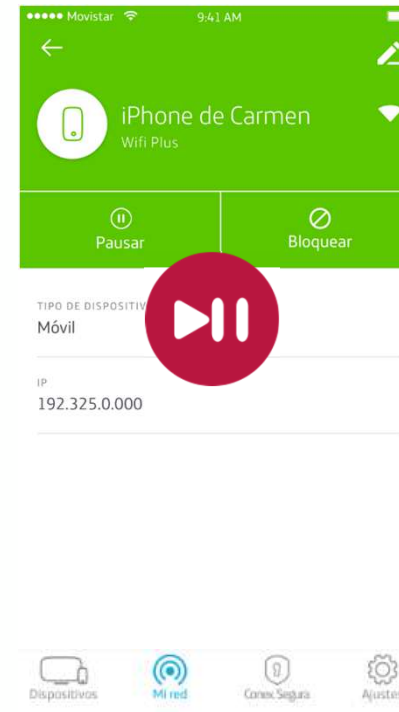

Ya sea fuera de casa

O conectado a la Wifi de tu hogar

Tranquilidad para todos en el hogar

Y seguridad para cualquier dispositivo conectado

Elige navegar seguro

SmartWifi da la posibilidad de gestionar todas las conexiones del hogar, incluso de manera remota permitiendo acceder solo a quien el cliente desee.

Personaliza tu red Wifi

Expulsa los dispositivos "desconocidos"

Pausa o activa conexiones

Optimiza tu conexión

Elige ser el dueño de tu conectividad

Movistar Cloud proporciona almacenamiento ilimitado de contenidos en la nube para mantenerlos siempre a salvo y accesibles desde cualquier lugar