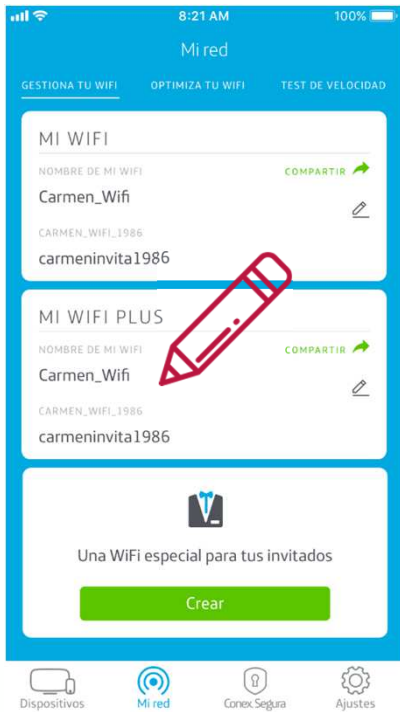

SmartWifi da la posibilidad de gestionar todas las conexiones del hogar, incluso de manera remota permitiendo acceder solo a quien el cliente desee.

Personaliza tu red Wifi