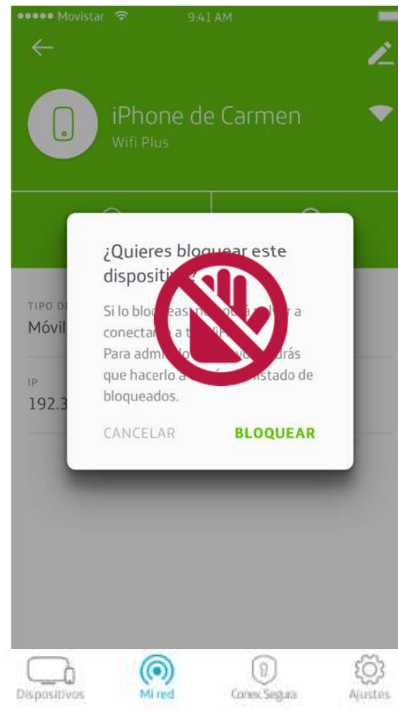

Ya sea fuera de casa

O conectado a la Wifi de tu hogar

Tranquilidad para todos en el hogar

Y seguridad para cualquier dispositivo conectado

Elige navegar seguro

SmartWifi da la posibilidad de gestionar todas las conexiones del hogar, incluso de manera remota permitiendo acceder solo a quien el cliente desee.

Personaliza tu red Wifi

Expulsa los dispositivos "desconocidos"

Pausa o activa conexiones

Optimiza tu conexión

Elige ser el dueño de tu conectividad

Movistar Cloud proporciona almacenamiento ilimitado de contenidos en la nube para mantenerlos siempre a salvo y accesibles desde cualquier lugar